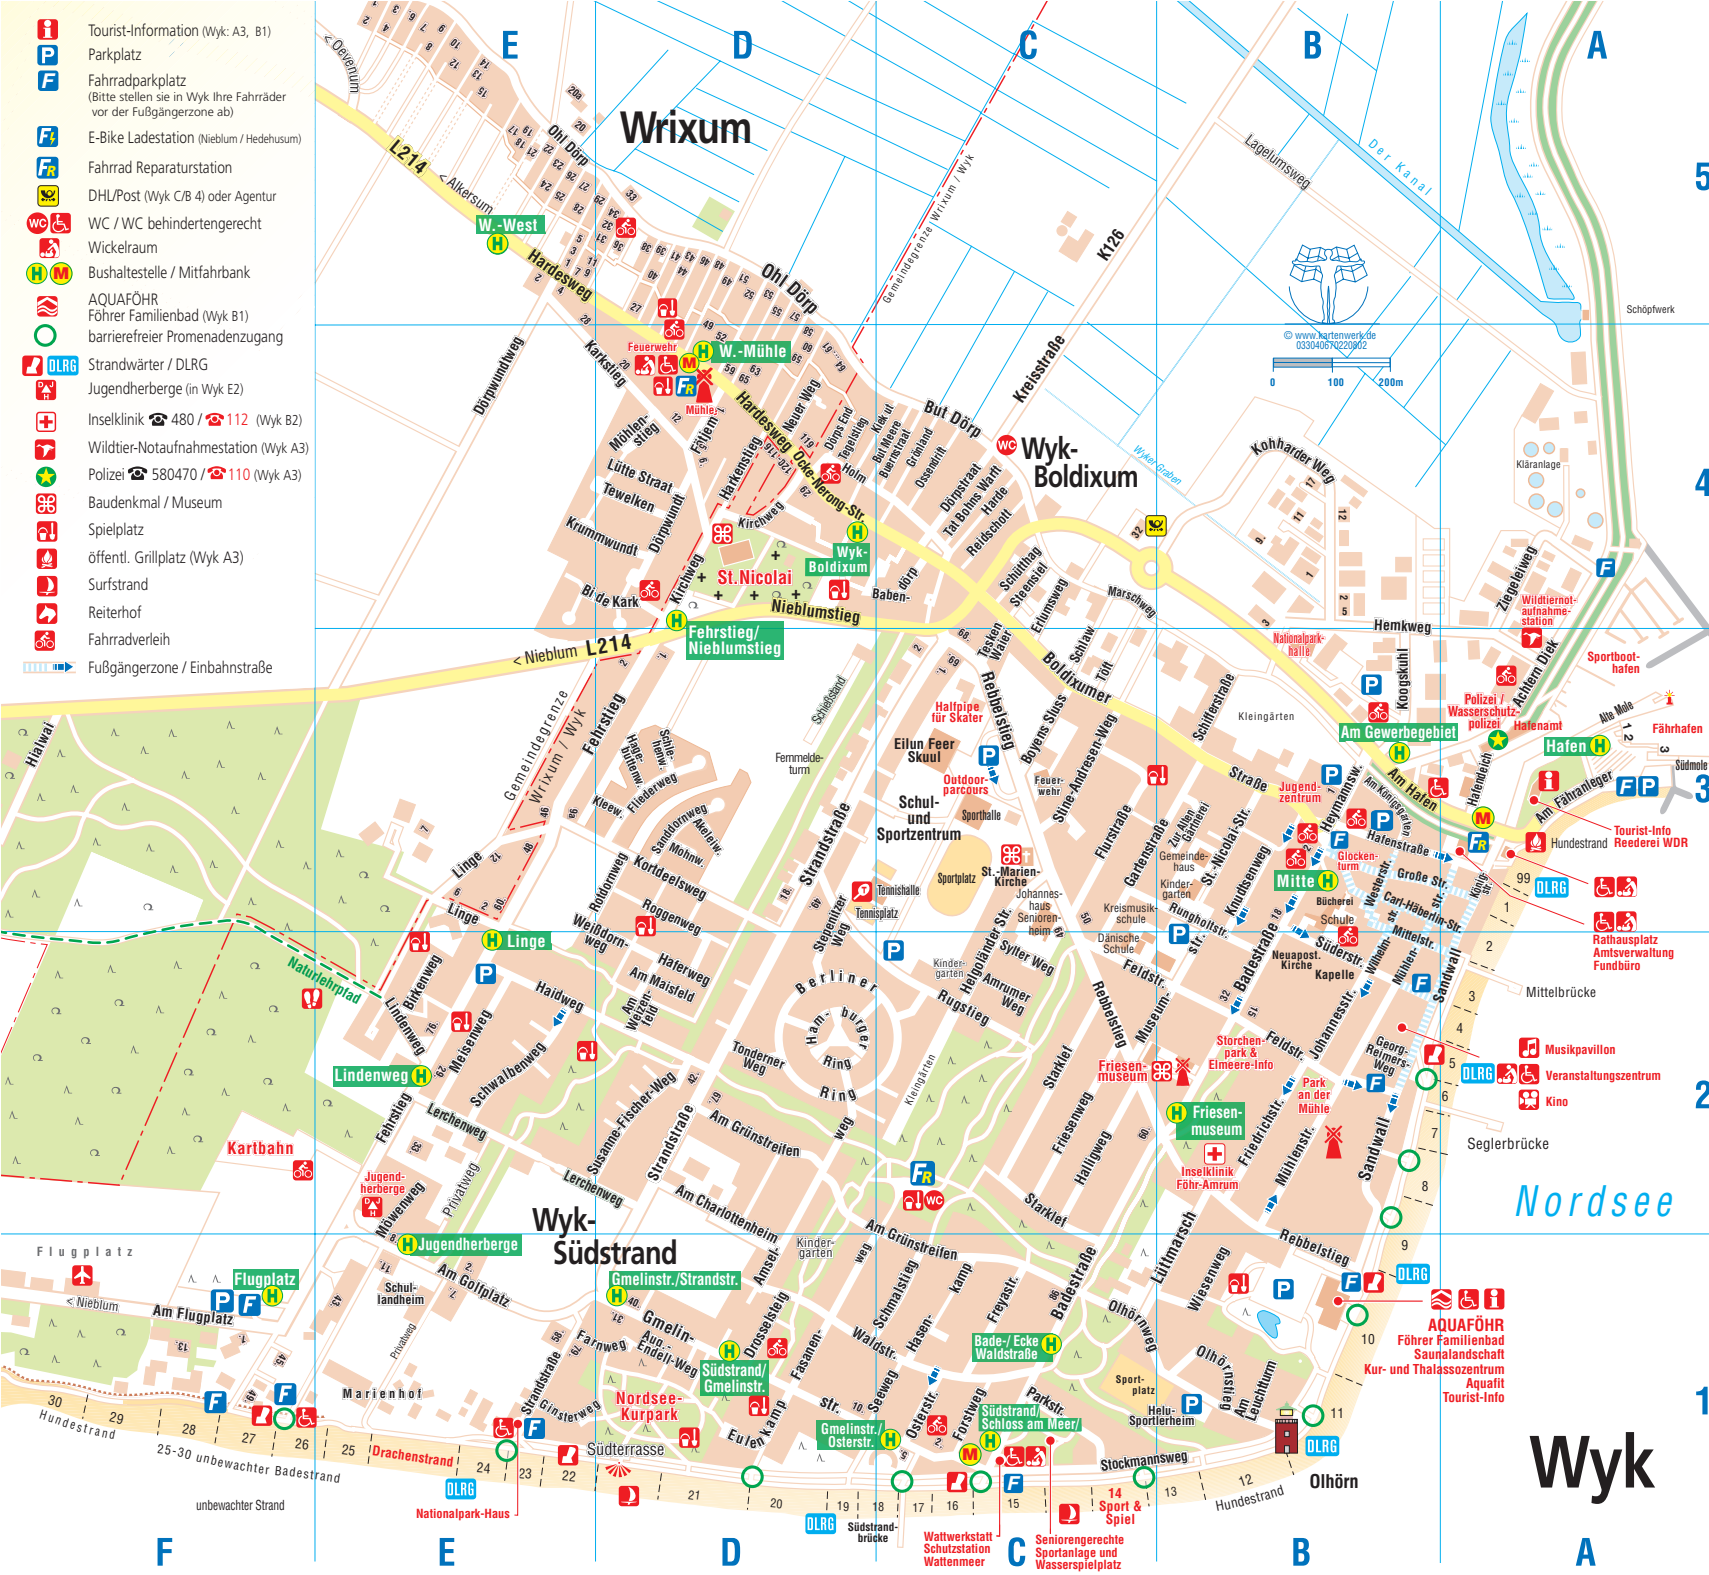

Wyk & Wrixum

- Achtern Diek A3/4
- Akeleiweg D3
- Alte Mole A3
- Am Charlottenheim D1/2
- Am Fähranleger A3
- Am Flugplatz F1
- Am Golfplatz E1
- Am Grünstreifen C1/D2
- Am Hafen A/B3
- Am Königsgarten B3
- Am Leuchtturm B1
- Am Mauerfeld D2
- Am Weizenfeld D2
- Amselweg D1/2
- August-Endell-Weg D1
- Baben Dörf C/D 4
- Badestrasse C1-B2
- Berliner Ring D2
- Bi de Kark (Wx) D/E 4
- Birkenweg E2
- Boldixumer Str. B/C3
- Boyens Sluss C3
- Buernstraat C4
- But Dörf C4
- But Meer C/D 4
- Carl-Häberlin-Str. A/B3
- Dörps End D4
- Dörpstraat C4
- Dörpstrand (Wx) D4
- Dörpwndweg (Wx) E4
- Drosselsteig D1
- Erlumsweg C3/4
- Eulenkamp D1
- Farnweg E/D1
- Fasanenweg D1
- Fehrstieg F1-D3
- Feldstraße B/C2
- Fliederweg D3
- Flurstraße C3
- Fötjem (Wx) D4
- Forstweg C1
- Freystraße C1
- Friedrichstraße B2
- Friesenweg C2
- Gartenstraße B/C3
- Georg-Reimers-Weg B2
- Ginsterweg E1
- Gmelinstraße C/D1
- Grönland C4
- Grosse Str. A/B3
- Hafenstraße A/B 3
- Hafendeich A3
- Haferweg D2
- Hagebuntweg D3
- Haidweg D/E2
- Halligweg C2
- Hamburger Ring D2
- Harde C4
- Hardesweg (Wx) D4
- Harkenstieg (Wx) D4
- Hasenkamp C1
- Helgoländer Str. C2/3
- Hemkweg B3/4
- Heymannsweg B 3
- Hialwai F3 (Wx)
- Holm C/D4
- Johannesstraße B2
- Karkstieg (Wx) D4
- Kiek ut C/D4
- Kirchweg D4
- Kleeweg D3
- Kohharder Weg B4
- Königstraße A3
- Koogskuhl B3
- Kortdeelsweg D3
- Kreisstraße C4 - B5
- Krummwundt (Wx) D/E4
- Knudtsenweg B3
- Lagelumsweg B5
- Lerchenweg D/E2
- Lindnweg E2
- Linge (Wx) E3
- Lüttmarsch C/B 1/2
- Marschweg B3/C4
- Meisenweg E2
- Mittelstraße B2/3
- Möhlenstieg (Wx) D4
- Möhlenweg E2
- Mohnweg D3
- Mühlenstraße B2/3
- Museumstraße B/C2
- Neuer Weg (Wx) D4
- Nieblumstieg C/D4
- Ocke-Nerong-Str. C/D4
- Ohl Dörf (Wx) D/E 5
- Olhörnstieg B1
- Olhörnweg C1
- Ossendrift C4
- Osterstrasse C1
- Parkstraße C1
- Rebberstieg B1-C3
- Reidschott C4
- Roggenweg D2/3
- Rottbornweg D3
- Rugstie C2
- Rungholtstraße B2/3
- Sanddornweg D3
- Sandwall A/B2
- St.-Nicolai-Str. B3
- Schifferstraße B3
- Schlaw C3/4
- Schlehenweg D3
- Schmalstieg C1
- Schütthag C4
- Schwalbenweg E2
- Seeweg C/D1
- Starklef C2
- Stensiel C4
- Stepenitzer Weg D2/3/
- Stine-Andresen-Weg C3
- Stockmannsweg B1-D1
- Strandstraße E1-C3
- Süderstraße B2
- Susanne-Fischer-Weg D/E2
- Sylter Weg C2
- Tat Bohns Warft C4
- Tegelstieg D4
- Tesken Waier C3/4
- Tewelken (Wx) D4
- Töft C3/4
- Tonderner Weg D2
- Waldstraße C/D1
- Weißbornweg D 2/3
- Westerstraße B3
- Wiesenweg B1
- Wilhe Imstraße B2/3
- Ziegeleiweg A3/4