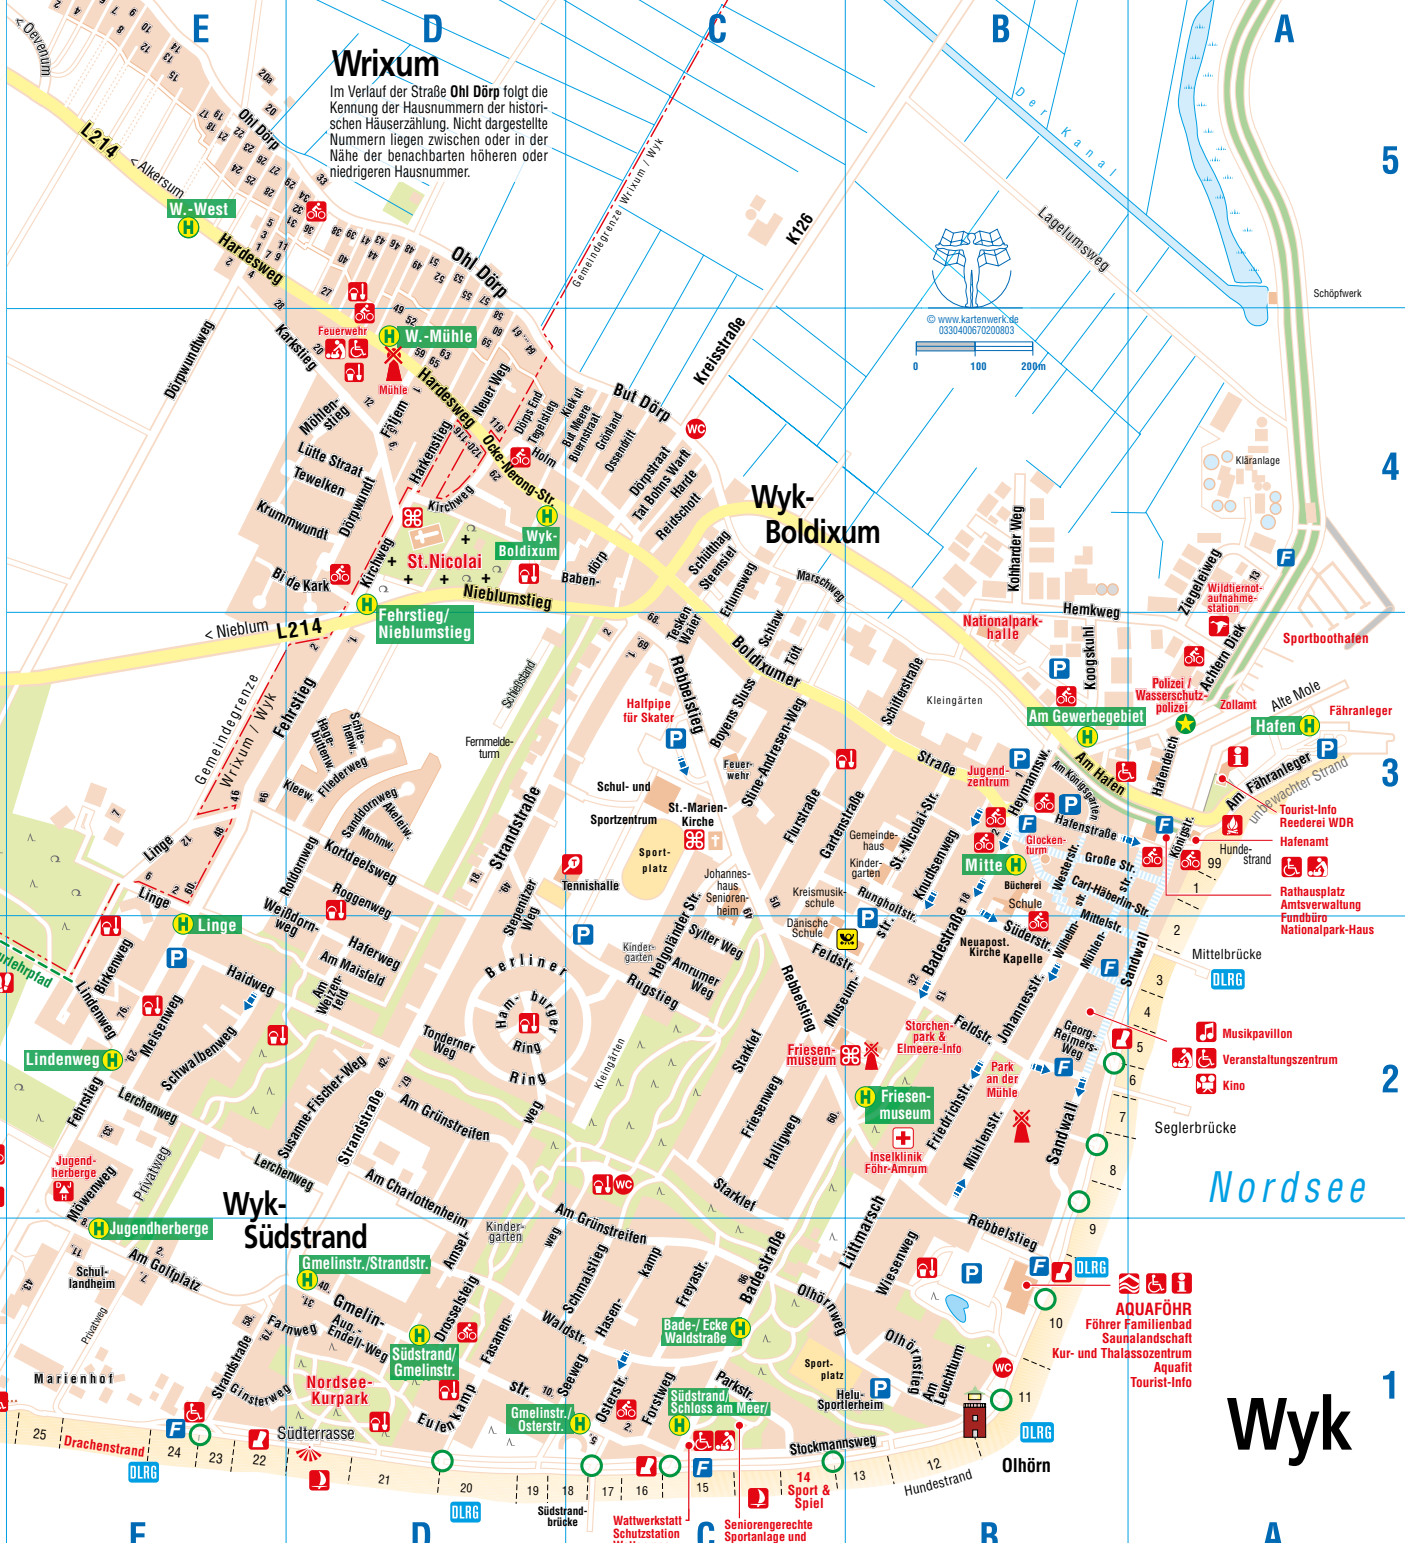

- A**chtern Diek A3/4
- Akeleiweg D3
- Alte Mole A3
- Am Charlottenheim D1/2
- Am Fähranleger A3
- Am Flugplatz F1
- Am Golfplatz E1
- Am Grünstreifen C1/D2
- Am Hafen A/B3
- Am Königsgarten B3
- Am Leuchtturm B1
- Amrumer Weg C2
- Am Maisfeld D2
- Am Weizenfeld D2
- Amselweg D1/2
- August-Endell-Weg D1
- B**aben Dörf C/D 4
- Badestrasse C1-B2
- Berliner Ring D2
- Bi de Kark (Wx) D/E 4
- Birkenweg E2
- Boldixumer Str. B/C3
- Boyens Sluss C3
- Buernstraat C4
- But Dörf C4
- But Meere C/D 4
- C**arl-Häberlin-Str. A/B3
- D**örps End D4
- Dörfstraat C4
- Dörfwundt (Wx) D4
- Dörfwundt (Wx) E4
- Drosselsteig D1
- E**rlumweg C3/4
- Eulenkamp D1
- F**arnweg E/D1
- Fasanenweg D1
- Fehrstieg F1-D3
- Feldstraße B/C2
- Fliednerweg D3
- Flurstraße C3
- Fötjem (Wx) D4
- Forstweg C1
- Freyasträße C1
- Friedrichstraße B2
- Friesenweg C2
- G**artenstraße B/C3
- Georg-Reimers-Weg B2
- Ginsterweg E1
- Gmelinstraße C/D1
- Grönland C4
- Grosse Str. A/B3
- H**afenstraße A/B 3
- Hafendeich A3
- Haferweg D2
- Hagebuttenweg D3
- Haidweg D/E2
- Halligweg C2
- Hamburger Ring D2
- Harde C4
- Hardesweg (Wx) D4
- Harkenstieg (Wx) D4
- Hasenkamp C1
- Helgoländer Str. C2/3
- Hemkweg B3/4
- Heymannsweg B 3
- Hialwai F3 (Wx)
- Holm C/D4
- Johannesstraße B2
- K**arkstieg (Wx) D4
- Kiek ut C/D4
- Kirchweg D4
- Kleeweg D3
- Kohharder Weg B4
- Königstraße A3
- Koogskuhl B3
- Kortdeelsweg D3
- Kreisstraße C4 - B5
- Krummwundt (Wx) D/E4
- Knudtsenweg B3
- L**agelumweg B5
- Lerchenweg D/E2
- Lindenweg E2
- Linge (Wx) E3
- Lüttmarsch C/B 1/2
- M**arschweg B3/C4
- Meisenweg E2
- Mittelstraße B2/3
- Möhlenstieg (Wx) D4
- Möhlenweg E2
- Mohnweg D3
- Mühlenstraße B2/3
- Museumstraße B/C2
- N**euer Weg (Wx) D4
- Nieblumstieg C/D4
- O**cke-Nerong-Str. C/D4
- Ohl Dörf (Wx) D/E 5
- Olhörnstieg B1
- Olhörnweg C1
- Ossendrift C4
- Osterstrasse C1
- P**arkstraße C1
- R**ebbelstieg B1-C3
- Reidschott C4
- Roggenweg D2/3
- Rotdornweg D3
- Rugstieg C2
- Rungholtstraße B2/3
- S**anddornweg D3
- Sandwall A/B2
- St.-Nicolai-Str. B3
- Schifferstraße B3
- Schlaw C3/4
- Schlehenweg D3
- Schmalstieg C1
- Schütthag C4
- Schwalbenweg E2
- Seeweg C/D1
- Starklef C2
- Steensiel C4
- Stepenitzer Weg D2/3/
- Stine-Andresen-Weg C3
- Stockmannsweg B1-D1
- Strandstraße E1-C3
- Süderstraße B2
- Susanne-Fischer-Weg D/E2
- Sylter Weg C2
- T**at Bohns Warft C4
- Tegelstieg D4
- Tesken Waier C3/4
- Tewelken (Wx) D4
- Töft C3/4
- Tonderner Weg D2
- W**aldstraße C/D1
- Weißdornweg D 2/3
- Westerstraße B3
- Wiesenweg B1
- Wilhe Imstraße B2/3
- Z**iegeleiweg A3/4